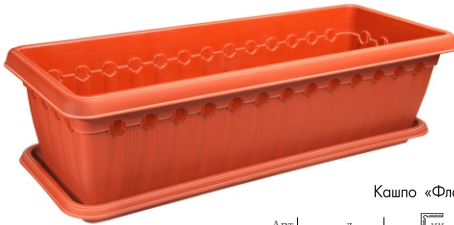

Кашпо «Флавия» прямоугольное

Арт	л	мм	коробка	коробка
082	№ 1 - 50 см	500x190x140	20/коробка	500x395x385
083	№ 2 - 65 см	650x190x140	20/коробка	650x395x385
270	№ 3 - 100 см	1000x190x140	10/коробка	1010x198x375